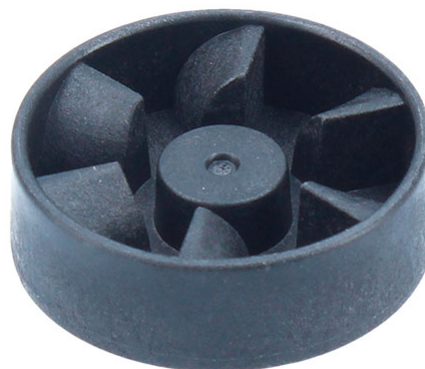

REP191

TMPBA012 TUERCA ROTOR CUERPO MOTOR

FECHA: 20241222 06:36:23

Caja

LARxBASExALT: 4 x 4 x 2 cm

EAN: 8430025001249

PESO BRUTO: 0.018 kg

PESO NETO: 0.016 kg

Embalaje interior

PIEZAS POR EMBALAJE:

LARxBASExALT: x x cm

DUN 14:

PESO BRUTO: kg

PESO NETO: kg

Embalaje máster

PIEZAS POR EMBALAJE:

LARxBASExALT: x x cm

DUN14:

PESO BRUTO: kg

PESO NETO: kg

TM Electron

TMPBA012 tuerca rotor cuerpo motor TM Electron.