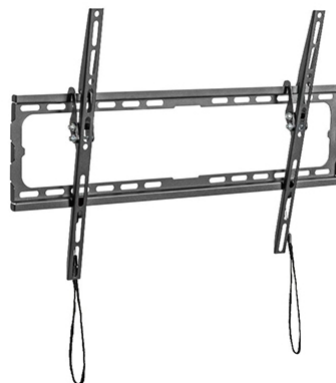

DW4003

SOPORTE TV PARED 37-80" ABATIBLE DAEWOO

FECHA: 20250130 21:38:32

Caja

LARxBASExALT: 65 x 17.5 x 2.5 cm

EAN: 8436533798534

PESO BRUTO: 1.275 kg

PESO NETO: 1.2 kg

Embalaje interior

PIEZAS POR EMBALAJE:

LARxBASExALT: x x cm

DUN 14:

PESO BRUTO: kg

PESO NETO: kg

Embalaje máster

PIEZAS POR EMBALAJE:

LARxBASExALT: x x cm

DUN14:

PESO BRUTO: kg

PESO NETO: kg

DAEWOO

Soporte de TV de pared Daewoo.

- Pantallas desde 32" hasta 80".
- 45kg gran capacidad de peso.
- Diseño estilizado e inclinable. Perfil bajo.
- Arquitectura abierta. Ventilación y fácil acceso a cables.
- Bloqueos automáticos de resorte con cables de liberación rápida
- Inclinación desde 0º hasta 8º.
- Rápida y fácil instalación.