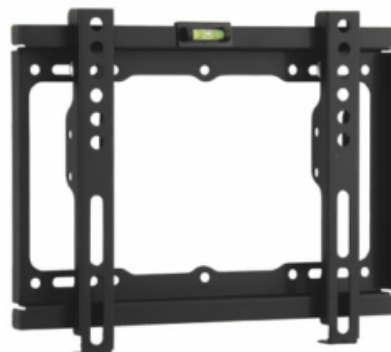

TMSLC109S

SOPORTE PARED TV 17» A 42» FIJO TM

FECHA: 20240703 13:36:42

## Caja

LARxBASExALT: 40 x 31 x 3 cm  
EAN: 8436034260752  
PESO BRUTO: 0.73 kg  
PESO NETO: 0.71 kg

## Embalaje interior

PIEZAS POR EMBALAJE: 10  
LARxBASExALT: 42 x 32.5 x 30.5 cm  
DUN 14: 18436034260759  
PESO BRUTO: 14.6 kg  
PESO NETO: 14.3 kg

## TM Electron

Soporte de pared TV LED/LCD fijo de 17? a 42? TM ELECTRON.

- Soporte de pared universal para pantallas LED TV / LCD / TFT de 17? a 42?.
- Rango de ajuste VESA de 200x200mm.
- Peso máximo de la pantalla 20Kg.
- Distancia a la pared de 25mm.
- Nivel de burbuja incorporado.
- Accesorios de montaje incluidos.