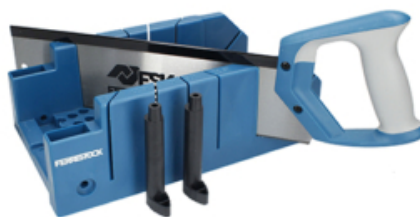

### Caja

LARxBASExALT: 49 x 17 x 21 cm  
EAN: 8430025013631  
PESO BRUTO: 0.96 kg  
PESO NETO: 0.95 kg

### Ferrestock

Set de ingletadora de plástico con serrucho mango engomado Ferrestock.

- Serrucho con mango TPR Bimateria de alta calidad para un agarre óptimo.
- Serrucho fabricado en Acero al carbono 65 Mn de alta calidad y resistencia.
- Medida del serrucho: 34,5 Cm.
- Caja de inglete de plástico resistente con agujeros para sujetar al lugar de trabajo.
- Angulos de corte: 90°, 45° y 22,5°.
- Dentado especial para un corte rápido y preciso.