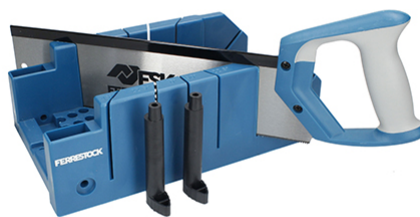

FSKING001

SET INGLETADORA PLÁSTICO CON SERRUCHO

FECHA: 20250411 13:36:23

Caja

LARxBASExALT: 49 x 17 x 21 cm

EAN: 8430025013631

PESO BRUTO: 0.96 kg

PESO NETO: 0.95 kg

Embalaje interior

PIEZAS POR EMBALAJE: 8

LARxBASExALT: 48 x 40 x 30 cm

DUN 14: 18430025013638

PESO BRUTO: 8 kg

PESO NETO: 7 kg

Embalaje máster

PIEZAS POR EMBALAJE: 4

LARxBASExALT: x x cm

DUN14: 28430025013635

PESO BRUTO: kg

PESO NETO: kg

Ferrestock

Set de ingletadora de plástico con serrucho mango engomado Ferrestock.

- Serrucho con mango TPR Bimateria de alta calidad para un agarre óptimo.
- Serrucho fabricado en Acero al carbono 65 Mn de alta calidad y resistencia.
- Medida del serrucho: 34,5 Cm.
- Caja de inglete de plástico resistente con agujeros para sujetar al lugar de trabajo.
- Angulos de corte: 90°, 45° y 22,5°.
- Dentado especial para un corte rápido y preciso.