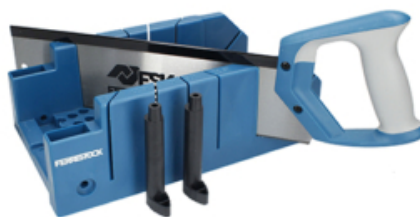

FSKING001

SET INGLETADORA PLÁSTICO CON SERRUCHO

FECHA: 20240706 00:36:49

Caja

LARxBASExALT: 49 x 17 x 21 cm
EAN: 8430025013631
PESO BRUTO: 0.96 kg
PESO NETO: 0.95 kg

Embalaje interior

PIEZAS POR EMBALAJE: 8
LARxBASExALT: 48 x 40 x 30 cm
DUN 14: 18430025013638
PESO BRUTO: 8 kg
PESO NETO: 7 kg

Embalaje máster

PIEZAS POR EMBALAJE: 4
LARxBASExALT: x x cm
DUN14: 28430025013635
PESO BRUTO: kg
PESO NETO: kg

Ferrestock

Set de ingletadora de plástico con serrucho mango engomado Ferrestock.

- Serrucho con mango TPR Bimateria de alta calidad para un agarre óptimo.
- Serrucho fabricado en Acero al carbono 65 Mn de alta calidad y resistencia.
- Medida del serrucho: 34,5 Cm.
- Caja de inglete de plástico resistente con agujeros para sujetar al lugar de trabajo.
- Angulos de corte: 90°, 45° y 22,5°.
- Dentado especial para un corte rápido y preciso.