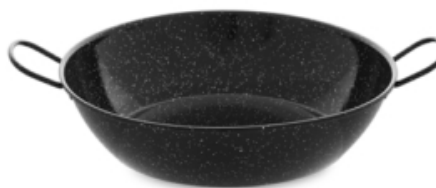

0622

SARTÉN HONDA ESMALTADA CON ASAS 22CM.

FECHA: 20240824 20:36:51

Caja

LARxBASExALT: 22 x 22 x 6 cm

EAN: 8411470000810

PESO BRUTO: 0.442 kg

PESO NETO: 0.4 kg

LARxBASExALT: x x cm

DUN14:

PESO BRUTO: kg

PESO NETO: kg

VAELLO CAMPOS

Sartén Honda esmaltada con asas 22 cm Vaello Campos.

- Apta para fuegos de llama y horno.
- Se puede utilizar para cocinar y para servir.
- Cuenta con diseño ergonómico, es fácil de limpiar.
- Tiene un diámetro de 22cm.