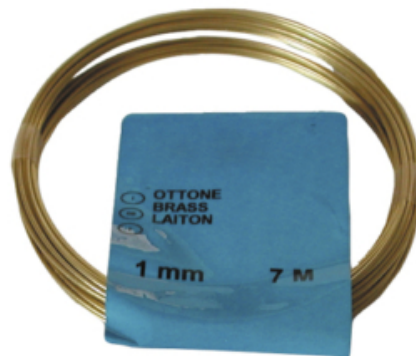

HOBBY-1L

ROLLO ALAMBRE LATON C/SOPORTE 1MM X7M

FECHA: 20240722 11:36:29

Caja

LARxBASExALT: 0.6 x 9.3 x 9.3 cm

EAN: 8010361404067

PESO BRUTO: 0.053 kg

PESO NETO: 0.05 kg

Embalaje interior

PIEZAS POR EMBALAJE: 20

LARxBASExALT: 15 x 11 x 10 cm

DUN 14:

PESO BRUTO: 1.11 kg

PESO NETO: 1 kg

Embalaje máster

PIEZAS POR EMBALAJE:

LARxBASExALT: x x cm

DUN14:

PESO BRUTO: kg

PESO NETO: kg

FILOMAT

Rollo de alambre de latón con soporte de 1 mmx 7 m.