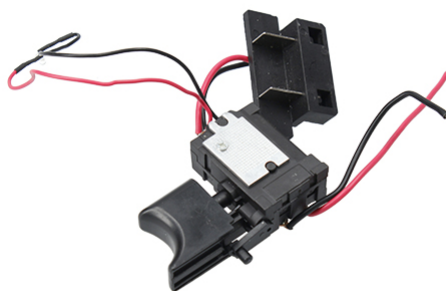

FREP004

REPUESTO SWITCH FSKTAB001

FECHA: 20241222 18:36:14

## Embalaje máster

PIEZAS POR EMBALAJE:

LARxBASExALT: x x cm

DUN14:

PESO BRUTO: kg

PESO NETO: kg

## Ferrestock

Repuesto switch FSKTAB001. Ferrestock.