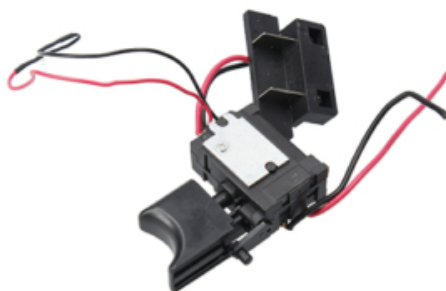

FREP004

REPUESTO SWITCH FSKTAB001

FECHA: 20240703 09:36:33

Caja

LARxBASExALT: 10 x 2 x 10 cm
EAN: 8430025004417
PESO BRUTO: 0.051 kg
PESO NETO: 0.05 kg

Embalaje interior

PIEZAS POR EMBALAJE:
LARxBASExALT: x x cm
DUN 14:
PESO BRUTO: kg
PESO NETO: kg

Embalaje máster

PIEZAS POR EMBALAJE:
LARxBASExALT: x x cm
DUN14:
PESO BRUTO: kg
PESO NETO: kg

Ferrestock

Repuesto switch FSKTAB001. Ferrestock.