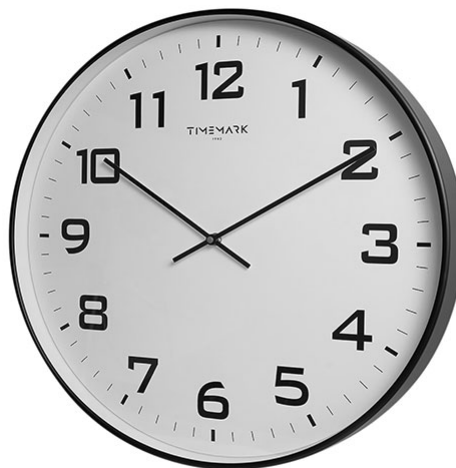

CL250BLK

RELOJ PARED 50CM MARCO NEGRO TIMEMARK

FECHA: 20250411 13:36:42

## TIMEMARK

Reloj de pared marco negro Timemark.

- Silencioso, movimiento continuo
- Utiliza pila AA.
- Resistente al desgaste.
- Diseño único.
- Tamaño 50x50cm.