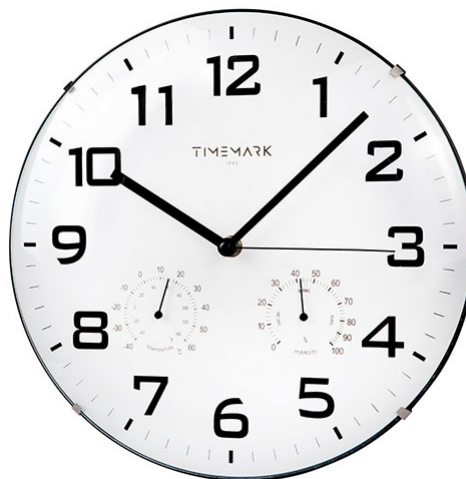

## RELOJ DE PARED 30CM SILENCIOSO TIMEMARK

### TIMEMARK

Reloj de pared de 30cm Timemark, silencioso (movimiento continuo) con indicador de temperatura y humedad, 28x28cm.