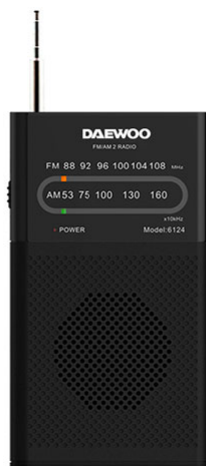

DW1027

RADIO PORTATIL CON ALTAVOZ DAEWOO

FECHA: 20241122 03:36:49

## DAEWOO

Radio portátil altavoz AM/FM de Daewoo DW1027.

- Auriculares incluidos.
- Rango de Frecuencias FM: 88-108MHZ.
- Rango de Frecuencias AM: 530-1600KHZ.
- Altavoz: Integrado.
- Fuente de Alimentación: Pilas.
- Medidas: 3x7x13cm.