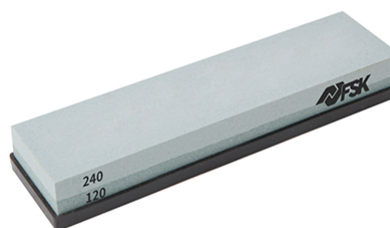

FSKPIA101

PIEDRA DE AFILAR 120/240 CON BASE ANTI

FECHA: 20250424 13:36:45

Caja

LARxBASExALT: 21 x 6 x 3 cm

EAN: 8430025016496

PESO BRUTO: 0.569 kg

PESO NETO: 0.5 kg

Embalaje interior

PIEZAS POR EMBALAJE: 20

LARxBASExALT: 29 x 24 x 20 cm

DUN 14: 18430025016493

PESO BRUTO: 12.2 kg

PESO NETO: 11 kg

Embalaje máster

PIEZAS POR EMBALAJE: 10

LARxBASExALT: 22 x 13.5 x 18.1 cm

DUN14: 28430025016490

PESO BRUTO: 5.9 kg

PESO NETO: 5 kg

Ferrestock

Piedra de afilar rectangular de doble cara con base antideslizante. Ferrestock

- Piedra afiladora con dos texturas: grueso (120) y fino (240).
- Cada lado de la piedra afila con una precisión diferente.
- Tamaño: 150 x 50 x 25 mm.
- Incluye base antideslizante para evitar que la piedra se mueva.