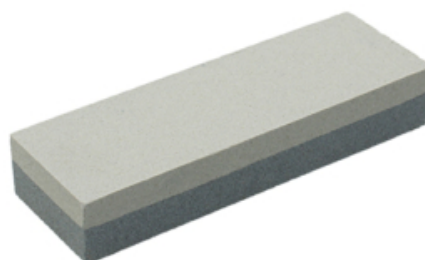

FSKPIA001

PIEDRA AFILAR-RECTANGULAR-DOBLE CARA FSK

FECHA: 20240722 12:38:01

Caja

LARxBASExALT: 9.5 x 2.5 x 26,5 cm

EAN: 8436034262763

PESO BRUTO: 0.394 kg

PESO NETO: 0.38 kg

Embalaje interior

PIEZAS POR EMBALAJE: 24

LARxBASExALT: 35 x 25.5 x 23 cm

DUN 14: 18436034262760

PESO BRUTO: 11 kg

PESO NETO: 9.6 kg

Embalaje máster

PIEZAS POR EMBALAJE: 6

LARxBASExALT: 28 x 16.5 x 10.5 cm

DUN14: 28436034262767

PESO BRUTO: 2.6 kg

PESO NETO: 2.4 kg

Ferrestock

Piedra de afilar rectangular de doble cara

- Piedra afiladora con dos texturas: grueso (120) y fino (240).
- Cada lado de la piedra afila con una precisión diferente.
- Tamaño: 150 x 50 x 25 mm.