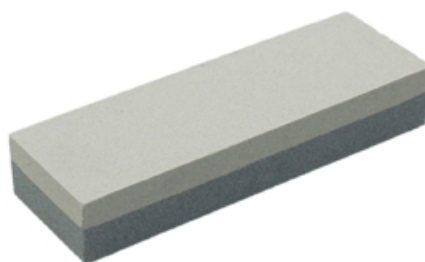

FSKPIA001

PIEDRA AFILAR-RECTANGULAR-DOBLE CARA FSK

FECHA: 20240824 20:36:15

Caja

LARxBASExALT: 9.5 x 2.5 x 26,5 cm
EAN: 8436034262763
PESO BRUTO: 0.394 kg
PESO NETO: 0.38 kg

Embalaje interior

PIEZAS POR EMBALAJE: 24
LARxBASExALT: 35 x 25.5 x 23 cm
DUN 14: 18436034262760
PESO BRUTO: 11 kg
PESO NETO: 9.6 kg

Embalaje máster

PIEZAS POR EMBALAJE: 6
LARxBASExALT: 28 x 16.5 x 10.5 cm
DUN14: 28436034262767
PESO BRUTO: 2.6 kg
PESO NETO: 2.4 kg

Ferrestock

Piedra de afilar rectangular de doble cara

- Piedra afiladora con dos texturas: grueso (120) y fino (240).
- Cada lado de la piedra afila con una precisión diferente.
- Tamaño: 150 x 50 x 25 mm.