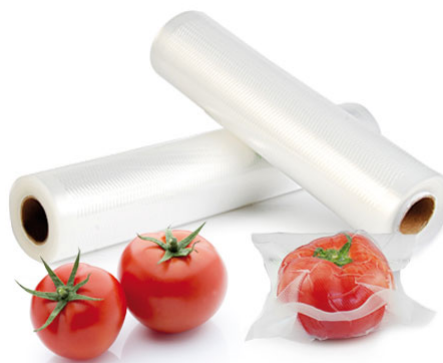

Embalaje interior

PIEZAS POR EMBALAJE:

LARxBASExALT: x x cm

DUN 14:

PESO BRUTO: kg

PESO NETO: kg

Embalaje máster

PIEZAS POR EMBALAJE:

LARxBASExALT: x x cm

DUN14:

PESO BRUTO: kg

PESO NETO: kg

GARHE

Paquete de 2 rollos maya 20x600cm. de envasado al vacío certificados CE para el uso alimentario. Rollos mediante los que se puede sacar bolsas gofradas de cualquier tamaño y gran calidad gracias a sus 90 micras de grosor.