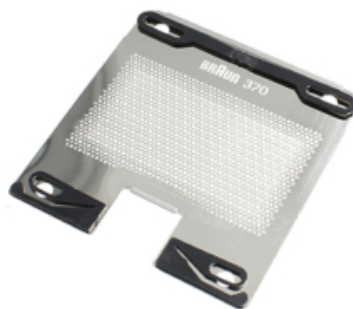

BR370

LÁMINA EQ. BRAUN 370 SPECIAL

FECHA: 20240703 08:36:39

Caja

LARxBASExALT: 4,5 x 0,1 x 5 cm
EAN: 8436585381005
PESO BRUTO: 0.01 kg
PESO NETO: 0.005 kg

Embalaje interior

PIEZAS POR EMBALAJE:
LARxBASExALT: x x cm
DUN 14:
PESO BRUTO: kg
PESO NETO: kg

Embalaje máster

PIEZAS POR EMBALAJE:
LARxBASExALT: x x cm
DUN14:
PESO BRUTO: kg
PESO NETO: kg

TM Electron

Recambio de lámina compatible 370 Special.