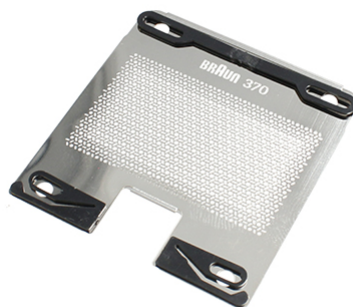

## Embalaje máster

PIEZAS POR EMBALAJE:

LARxBASExALT: x x cm

DUN14:

PESO BRUTO: kg

PESO NETO: kg

TM Electron

Recambio de lámina compatible 370 Special.