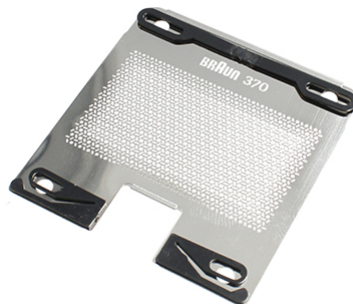

BR370

LÁMINA EQ. BRAUN 370 SPECIAL

FECHA: 20241223 05:36:24

Caja

LARxBASExALT: 4.5 x 0.1 x 5 cm

EAN: 8436585381005

PESO BRUTO: 0.01 kg

PESO NETO: 0.005 kg

Embalaje interior

PIEZAS POR EMBALAJE:

LARxBASExALT: x x cm

DUN 14:

PESO BRUTO: kg

PESO NETO: kg

Embalaje máster

PIEZAS POR EMBALAJE:

LARxBASExALT: x x cm

DUN14:

PESO BRUTO: kg

PESO NETO: kg

TM Electron

Recambio de lámina compatible 370 Special.