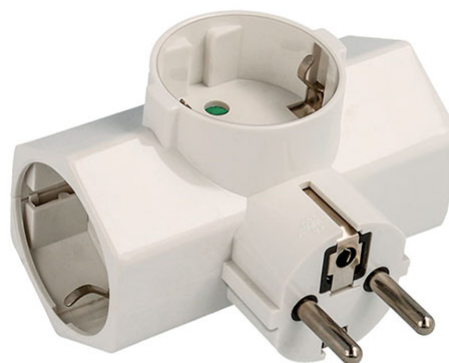

## Embalaje máster

PIEZAS POR EMBALAJE:

LARxBASExALT: x x cm

DUN14:

PESO BRUTO: kg

PESO NETO: kg

NIMO

Adaptador de 3 salidas Schuko una de ellas frontal con toma de tierra (sin interruptor) Nimo.