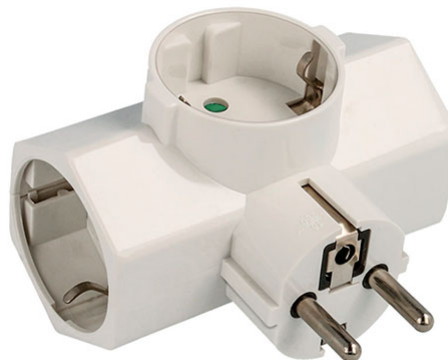

## Caja

LARxBASExALT: 12 x 5 x 17 cm

EAN: 8436300988168

PESO BRUTO: 0.1 kg

PESO NETO: 0.08 kg

## Embalaje máster

PIEZAS POR EMBALAJE:

LARxBASExALT: x x cm

DUN14:

PESO BRUTO: kg

PESO NETO: kg

NIMO

Adaptador de 3 salidas Schuko una de ellas frontal con toma de tierra (sin interruptor) Nimo.