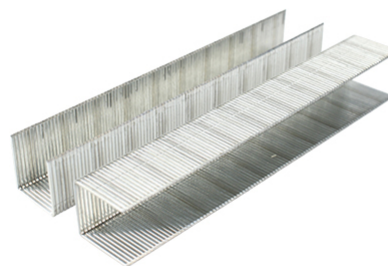

69707

GRAPA CUADRADA 14MM.CAJA 2000 UD.STANLEY

FECHA: 20250404 22:36:25

Caja

LARxBASExALT: 11 x 8 x 3 cm

EAN: 8001140697077

PESO BRUTO: 0.15 kg

PESO NETO: 0.147 kg

Embalaje interior

PIEZAS POR EMBALAJE: 10

LARxBASExALT: x x cm

DUN 14:

PESO BRUTO: 2.331 kg

PESO NETO: kg

Embalaje máster

PIEZAS POR EMBALAJE:

LARxBASExALT: x x cm

DUN14:

PESO BRUTO: kg

PESO NETO: kg

STANLEY

Grapa cuadrada 14mm. caja 2000 unidades Stanley

- Tipo 53