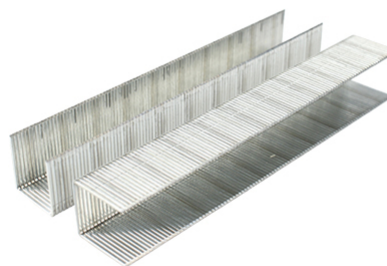

69707

GRAPA CUADRADA 14MM.CAJA 2000 UD.STANLEY

FECHA: 20241123 07:36:35

Caja

LARxBASExALT: 11 x 8 x 3 cm

EAN: 8001140697077

PESO BRUTO: 0.15 kg

PESO NETO: 0.147 kg

Embalaje interior

PIEZAS POR EMBALAJE: 10

LARxBASExALT: x x cm

DUN 14:

PESO BRUTO: 2.331 kg

PESO NETO: kg

Embalaje máster

PIEZAS POR EMBALAJE:

LARxBASExALT: x x cm

DUN14:

PESO BRUTO: kg

PESO NETO: kg

STANLEY

Grapa cuadrada 14mm. caja 2000 unidades Stanley

- Tipo 53