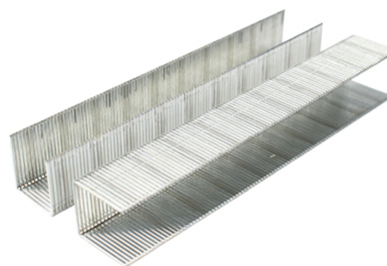

69706

GRAPA CUADRADA 12MM CAJA2000 UDS STANLEY

FECHA: 20250404 22:36:25

Caja

LARxBASExALT: 11 x 8 x 3 cm

EAN: 8001140697060

PESO BRUTO: 0.1 kg

PESO NETO: 0.1 kg

Embalaje interior

PIEZAS POR EMBALAJE:

LARxBASExALT: x x cm

DUN 14:

PESO BRUTO: kg

PESO NETO: kg

Embalaje máster

PIEZAS POR EMBALAJE:

LARxBASExALT: x x cm

DUN14:

PESO BRUTO: kg

PESO NETO: kg

STANLEY

Grapa cuadrada 12mm. caja 2000 unidades Stanley

- Tipo 53