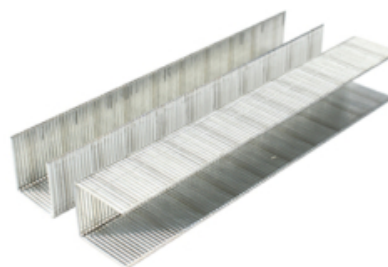

69706

GRAPA CUADRADA 12MM CAJA2000 UDS STANLEY

FECHA: 20240722 10:36:50

## Embalaje máster

PIEZAS POR EMBALAJE:

LARxBASExALT: x x cm

DUN14:

PESO BRUTO: kg

PESO NETO: kg

## Stanley

Grapa cuadrada 12mm. caja 2000 unidades Stanley

- Tipo 53