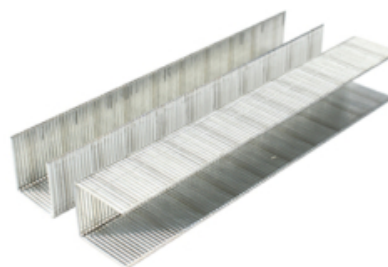

69706

GRAPA CUADRADA 12MM CAJA2000 UDS STANLEY

FECHA: 20240722 10:36:50

Caja

LARxBASExALT: 11 x 8 x 3 cm

EAN: 8001140697060

PESO BRUTO: 0.1 kg

PESO NETO: 0.1 kg

Embalaje interior

PIEZAS POR EMBALAJE:

LARxBASExALT: x x cm

DUN 14:

PESO BRUTO: kg

PESO NETO: kg

Embalaje máster

PIEZAS POR EMBALAJE:

LARxBASExALT: x x cm

DUN14:

PESO BRUTO: kg

PESO NETO: kg

Stanley

Grapa cuadrada 12mm. caja 2000 unidades Stanley

- Tipo 53