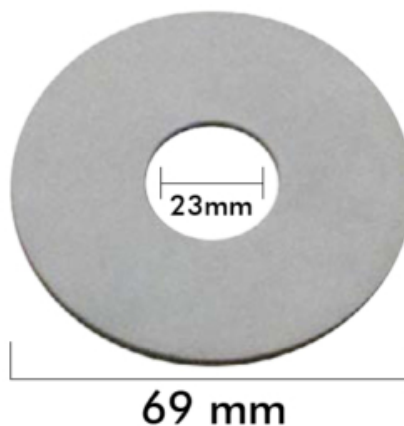

## Caja

LARxBASExALT: 7.3 x 7.3 x 1 cm  
EAN: 8435189847306  
PESO BRUTO: 0.02 kg  
PESO NETO: 0.018 kg

## Embalaje interior

PIEZAS POR EMBALAJE: 50  
LARxBASExALT: x x cm  
DUN 14: 84351898473066  
PESO BRUTO: 0.637 kg  
PESO NETO: 0.6 kg

## Embalaje máster

PIEZAS POR EMBALAJE:  
LARxBASExALT: x x cm  
DUN14:  
PESO BRUTO: kg  
PESO NETO: kg

## IMTERSA

Goma especial cierre plana tanque bajo.

- Antigua pequeña.
- Caucho natural.
- Medidas Diámetro: 23mm.interior y 69mm. exterior.