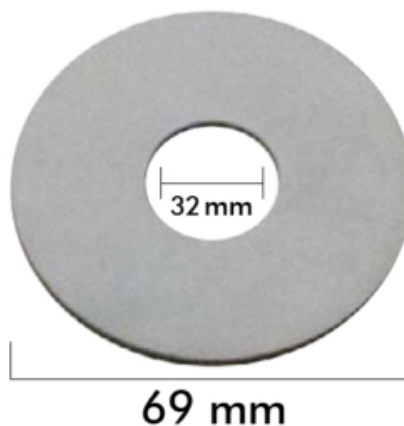

1D473A0

GOMA TANQUE BAJO ROCA NUEVA 68x33

FECHA: 20240722 12:37:47

Caja

LARxBASExALT: 6.8 x 6.8 x 0.02 cm

EAN: 8435189847313

PESO BRUTO: 0.01 kg

PESO NETO: 0.01 kg

Embalaje interior

PIEZAS POR EMBALAJE: 50

LARxBASExALT: x x cm

DUN 14: 84351898473134

PESO BRUTO: kg

PESO NETO: kg

Embalaje máster

PIEZAS POR EMBALAJE:

LARxBASExALT: x x cm

DUN14:

PESO BRUTO: kg

PESO NETO: kg

IMTERSA

Junta descarga roca.

- Antigua grande.
- Caucho natural.
- Medidas Diámetro: 32mm.interior y 69mm. exterior.