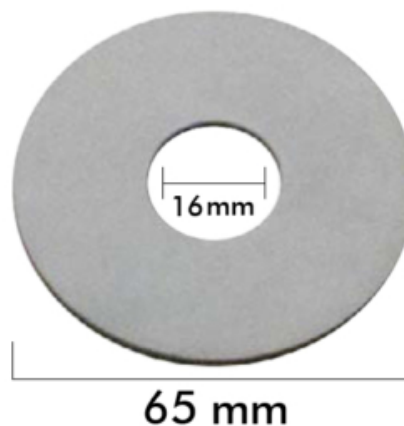

1D473B0

GOMA TANQUE BAJO ROCA ANTIGUA 66X17X3.2

FECHA: 20240722 13:36:21

Caja

LARxBASExALT: x x cm
EAN: 8435189847320
PESO BRUTO: 0.01 kg
PESO NETO: 0.01 kg

Embalaje interior

PIEZAS POR EMBALAJE: 50
LARxBASExALT: x x cm
DUN 14: 84351898473202
PESO BRUTO: kg
PESO NETO: kg

Embalaje máster

PIEZAS POR EMBALAJE:
LARxBASExALT: x x cm
DUN14:
PESO BRUTO: kg
PESO NETO: kg

IMTERSA

Junta descarga roca.

- Nueva.
- Caucho natural.
- Medidas Diámetro: 16mm. interior y 65mm. exterior.