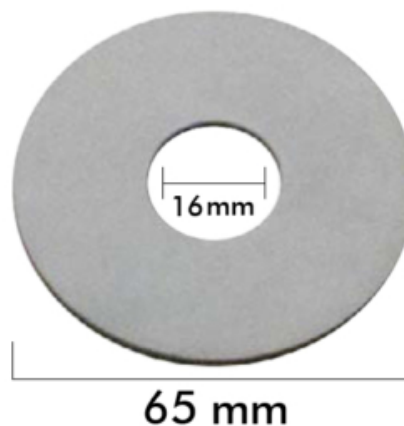

1D473B0

GOMA TANQUE BAJO ROCA ANTIGUA 66X17X3.2

FECHA: 20240703 07:36:40

Caja

LARxBASExALT: x x cm
EAN: 8435189847320
PESO BRUTO: 0.01 kg
PESO NETO: 0.01 kg

Embalaje interior

PIEZAS POR EMBALAJE: 50
LARxBASExALT: x x cm
DUN 14: 84351898473202
PESO BRUTO: kg
PESO NETO: kg

Embalaje máster

PIEZAS POR EMBALAJE:
LARxBASExALT: x x cm
DUN14:
PESO BRUTO: kg
PESO NETO: kg

IMTERSA

Junta descarga roca.

- Nueva.
- Caucho natural.
- Medidas Diámetro: 16mm. interior y 65mm. exterior.