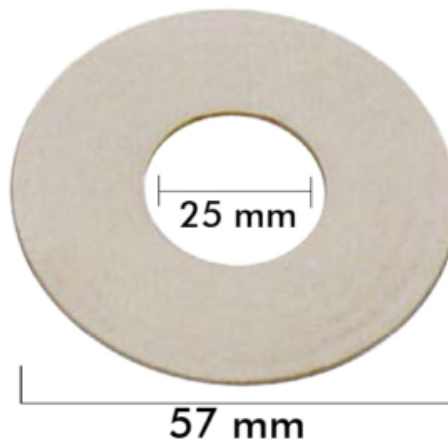

## Embalaje máster

PIEZAS POR EMBALAJE:

LARxBASExALT: x x cm

DUN14:

PESO BRUTO: kg

PESO NETO: kg

## IMTERSA

Goma plana blanca 1?

– Caucho natural

– Medida Diámetro: 25mm interior y 57mm exterior.