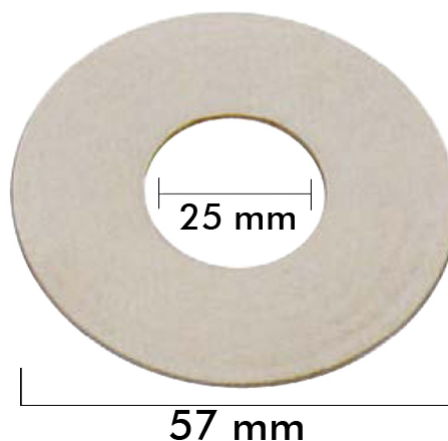

1D47007

GOMA PLANA BLANCA 3/4"

FECHA: 20241124 03:36:02

Caja

LARxBASExALT: 5.5 x 5.5 x 2 cm

EAN: 8435189847023

PESO BRUTO: 0.05 kg

PESO NETO: 0.045 kg

Embalaje interior

PIEZAS POR EMBALAJE:

LARxBASExALT: x x cm

DUN 14:

PESO BRUTO: kg

PESO NETO: kg

Embalaje máster

PIEZAS POR EMBALAJE:

LARxBASExALT: x x cm

DUN14:

PESO BRUTO: kg

PESO NETO: kg

IMTERSA

Goma plana blanca 1"

- Caucho natural
- Medida Diámetro: 25mm interior y 57mm exterior.