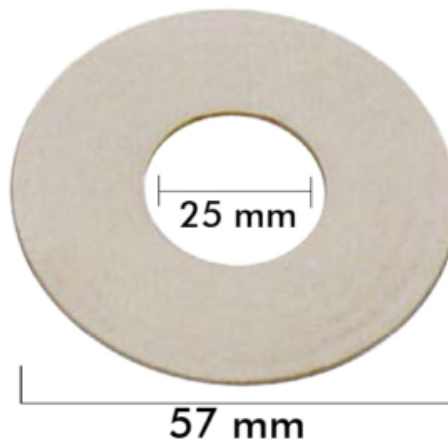

1D47007

GOMA PLANA BLANCA 3/4?

FECHA: 20240824 20:36:10

Caja

LARxBASExALT: 5.5 x 5.5 x 2 cm

EAN: 8435189847023

PESO BRUTO: 0.05 kg

PESO NETO: 0.045 kg

Embalaje interior

PIEZAS POR EMBALAJE:

LARxBASExALT: x x cm

DUN 14:

PESO BRUTO: kg

PESO NETO: kg

Embalaje máster

PIEZAS POR EMBALAJE:

LARxBASExALT: x x cm

DUN14:

PESO BRUTO: kg

PESO NETO: kg

IMTERSA

Goma plana blanca 1?

– Caucho natural

– Medida Diámetro: 25mm interior y 57mm exterior.