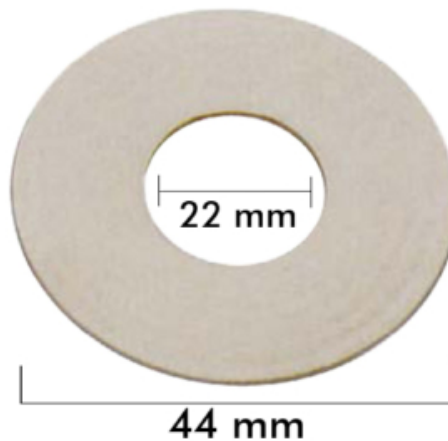

1D47005

GOMA PLANA BLANCA 1/2?

FECHA: 20240703 07:36:40

Caja

LARxBASExALT: 10 x 5 x 2 cm
EAN: 8435189847016
PESO BRUTO: 0.035 kg
PESO NETO: 0.03 kg

Embalaje interior

PIEZAS POR EMBALAJE: 100
LARxBASExALT: x x cm
DUN 14: 84351898470164
PESO BRUTO: kg
PESO NETO: kg

Embalaje máster

PIEZAS POR EMBALAJE:
LARxBASExALT: x x cm
DUN14:
PESO BRUTO: kg
PESO NETO: kg

IMTERSA

Goma plana blanca 1/2?

- Caucho natural.
- Medida Diámetro: 20mm interior y 44mm exterior.