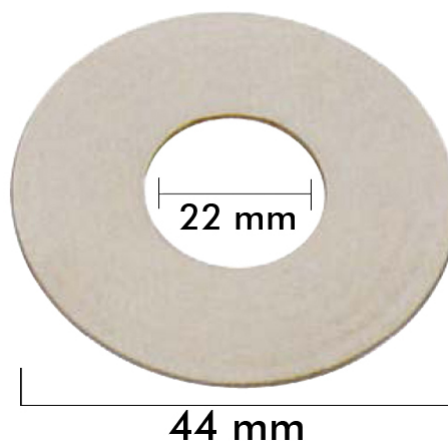

1D47005

GOMA PLANA BLANCA 1/2"

FECHA: 20241123 23:36:05

Caja

LARxBASExALT: 10 x 5 x 2 cm

EAN: 8435189847016

PESO BRUTO: 0.035 kg

PESO NETO: 0.03 kg

Embalaje interior

PIEZAS POR EMBALAJE: 100

LARxBASExALT: x x cm

DUN 14: 84351898470164

PESO BRUTO: kg

PESO NETO: kg

Embalaje máster

PIEZAS POR EMBALAJE:

LARxBASExALT: x x cm

DUN14:

PESO BRUTO: kg

PESO NETO: kg

IMTERSA

Goma plana blanca 1/2"

- Caucho natural.
- Medida Diámetro: 20mm interior y 44mm exterior.