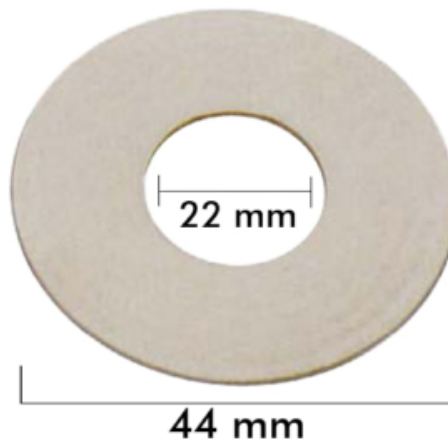

## Caja

LARxBASExALT: 10 x 5 x 2 cm  
EAN: 8435189847016  
PESO BRUTO: 0.035 kg  
PESO NETO: 0.03 kg

## Embalaje interior

PIEZAS POR EMBALAJE: 100  
LARxBASExALT: x x cm  
DUN 14: 84351898470164  
PESO BRUTO: kg  
PESO NETO: kg

## Embalaje máster

PIEZAS POR EMBALAJE:  
LARxBASExALT: x x cm  
DUN14:  
PESO BRUTO: kg  
PESO NETO: kg

## IMTERSA

Goma plana blanca 1/2?

- Caucho natural.
- Medida Diámetro: 20mm interior y 44mm exterior.