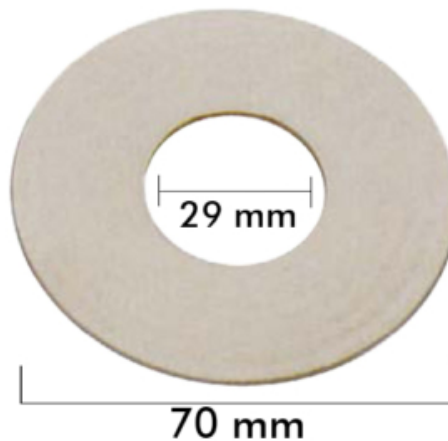

1D47010

GOMA PLANA BLANCA 1?

FECHA: 20240722 14:36:11

Caja

LARxBASExALT: 10 x 5 x 3 cm

EAN: 8435189847030

PESO BRUTO: 0.088 kg

PESO NETO: 0.08 kg

Embalaje interior

PIEZAS POR EMBALAJE:

LARxBASExALT: x x cm

DUN 14:

PESO BRUTO: kg

PESO NETO: kg

Embalaje máster

PIEZAS POR EMBALAJE:

LARxBASExALT: x x cm

DUN14:

PESO BRUTO: kg

PESO NETO: kg

IMTERSA

Goma plana blanca 1?

– Caucho natural

– Medida Diámetro: 29mm interior y 70mm exterior.