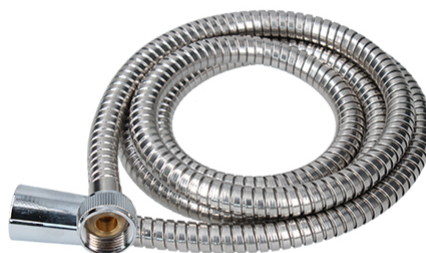

## Embalaje máster

PIEZAS POR EMBALAJE: 6

LARxBASExALT: 31.5 x 19 x 9 cm

DUN14: 28430025006538

PESO BRUTO: 1.135 kg

PESO NETO: 1 kg

## FONTASTOCK

Flexo de acero inoxidable de 1,70 a 2 metros Fontastock.

- Medida: 1.7 a 2.0 Metros.
- Acero inoxidable con junta de latón.
- Rosca hembra de 1/2.
- Tuerca de sujeción: conica y hexagonal.
- Incluye juntas.