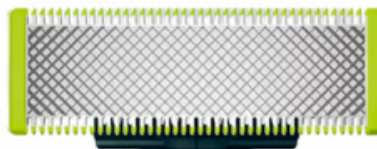

QP220/51

FECHA: 20240703 09:36:41

Caja

LARxBASExALT: 9,5 x 1,5 x 11 cm
EAN: 8710103916772
PESO BRUTO: 0.01 kg
PESO NETO: 0.008 kg

Embalaje interior

PIEZAS POR EMBALAJE: 4
LARxBASExALT: 10,5 x 7,5 x 12 cm
DUN 14: 18710103916779
PESO BRUTO: 0.085 kg
PESO NETO: 0.07 kg

Embalaje máster

PIEZAS POR EMBALAJE: 4
LARxBASExALT: 10 x 10 x 11.4 cm
DUN14: 18720689016138
PESO BRUTO: 0.15 kg
PESO NETO: 0.14 kg

CUCHILLA ONE BLADE x2UD. PHILIPS

Philips

Philips OneBlade: recorta, perfila y afeita cualquier longitud de pelo. Corta la barba y cuida la piel.

- 2 cuchillas extraíbles.
- Encajan en los mangos de OneBlade (Pro).
- Dura hasta 8 meses.
- Bolsa de 2 unidades.