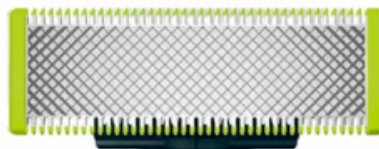

QP220/51

FECHA: 20240703 09:36:41

Caja

LARxBASExALT: 9,5 x 1,5 x 11 cm
EAN: 8710103916772
PESO BRUTO: 0.01 kg
PESO NETO: 0.008 kg

Embalaje interior

PIEZAS POR EMBALAJE: 4
LARxBASExALT: 10,5 x 7,5 x 12 cm
DUN 14: 18710103916779
PESO BRUTO: 0.085 kg
PESO NETO: 0.07 kg

Embalaje máster

PIEZAS POR EMBALAJE: 4
LARxBASExALT: 10 x 10 x 11.4 cm
DUN14: 18720689016138
PESO BRUTO: 0.15 kg
PESO NETO: 0.14 kg

CUCHILLA ONE BLADE x2UD. PHILIPS

Philips

Philips OneBlade: recorta, perfila y afeita cualquier longitud de pelo. Corta la barba y cuida la piel.

- 2 cuchillas extraíbles.
- Encajan en los mangos de OneBlade (Pro).
- Dura hasta 8 meses.
- Bolsa de 2 unidades.