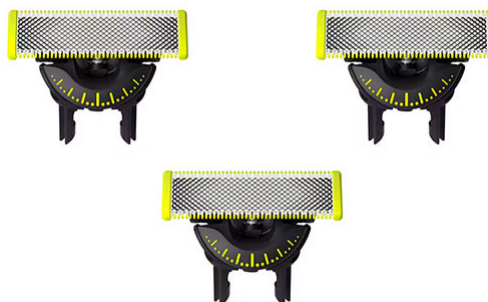

## Embalaje máster

PIEZAS POR EMBALAJE:

LARxBASExALT: x x cm

DUN14:

PESO BRUTO: kg

PESO NETO: kg

## Philips

Cuchilla, 3 unidades OneBlade 360 de recambio QP420/50 Philips.

Philips OneBlade es un revolucionario modelador híbrido que recorta, afeita y crea líneas definidas con cualquier longitud de barba. Su sistema de protección doble que consiste en un revestimiento deslizante en combinación con puntas redondeadas hace que el afeitado sea más fácil y cómodo. Su tecnología de afeitado dispone de una unidad de corte rápida realmente eficiente, incluso con el vello más largo.

- Exclusiva tecnología OneBlade.
- Para todos los mangos OneBlade\*\*.
- Cuchilla que no se desgasta fácilmente.
- Innovadora cuchilla 360.
- Perfila con menos pasadas.
- Cuchilla de doble cara.
- Wet & Dry.