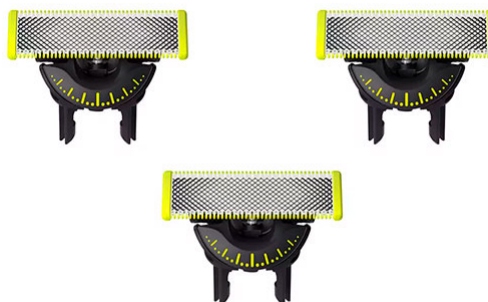

QP430/50

CUCHILLA ONE BLADE 360 3UD. PHILIPS

FECHA: 20250405 06:36:38

Caja

LARxBASExALT: 9.7 x 2 x 10.5 cm

EAN: 8710103997177

PESO BRUTO: 0.042 kg

PESO NETO: 0.04 kg

Embalaje interior

PIEZAS POR EMBALAJE: 4

LARxBASExALT: 10 x 10 x 11.4 cm

DUN 14: 18710103997174

PESO BRUTO: 0.193 kg

PESO NETO: 0.18 kg

Embalaje máster

PIEZAS POR EMBALAJE:

LARxBASExALT: x x cm

DUN14:

PESO BRUTO: kg

PESO NETO: kg

Philips

Cuchilla, 3 unidades OneBlade 360 de recambio QP420/50 Philips.

Philips OneBlade es un revolucionario modelador híbrido que recorta, afeita y crea líneas definidas con cualquier longitud de barba. Su sistema de protección doble que consiste en un revestimiento deslizante en combinación con puntas redondeadas hace que el afeitado sea más fácil y cómodo. Su tecnología de afeitado dispone de una unidad de corte rápida realmente eficiente, incluso con el vello más largo.

- Exclusiva tecnología OneBlade.
- Para todos los mangos OneBlade**.
- Cuchilla que no se desgasta fácilmente.
- Innovadora cuchilla 360.
- Perfila con menos pasadas.
- Cuchilla de doble cara.
- Wet & Dry.