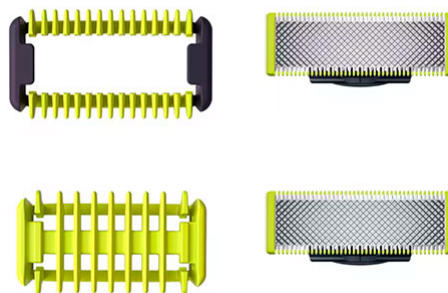

## Embalaje máster

PIEZAS POR EMBALAJE:

LARxBASExALT: x x cm

DUN14:

PESO BRUTO: kg

PESO NETO: kg

## Philips

Cuchilla de recambio QP620/50 OneBlade.

Recorta, perfila y afeita cualquier longitud de pelo

Su doble sistema de protección, un revestimiento deslizante combinado con puntas redondeadas, hace el afeitado más fácil y cómodo. Su tecnología de afeitado incluye una unidad de corte de movimiento rápido que corta cualquier longitud de pelo.

- Exclusiva tecnología OneBlade
- Para todos los mangos OneBlade. Compatible con OneBlade (QP14xx, QP25xx, QP26xx, QP27xx, QP28xx) y OneBlade Pro (QP65xx, QP66xx)
- Cuchilla que no se desgasta fácilmente
- Peine-guía para el cuerpo
- Protector de piel para el cuerpo
- Afeita
- Cuchilla de doble cara
- Wet & Dry