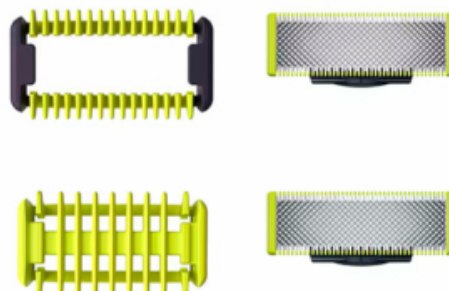

## Caja

LARxBASExALT: 9.6 x 3.2 x 10.6 cm  
EAN: 8710103831648  
PESO BRUTO: 0.044 kg  
PESO NETO: 0.04 kg

## Embalaje interior

PIEZAS POR EMBALAJE: 4  
LARxBASExALT: 13.6 x 10.3 x 11.2 cm  
DUN 14: 18710103831645  
PESO BRUTO: 0.234 kg  
PESO NETO: 0.22 kg

## Philips

Cuchilla de recambio QP620/50 OneBlade.

Recorta, perfila y afeita cualquier longitud de pelo

Su doble sistema de protección, un revestimiento deslizante combinado con puntas redondeadas, hace el afeitado más fácil y cómodo. Su tecnología de afeitado incluye una unidad de corte de movimiento rápido que corta cualquier longitud de pelo.

- Exclusiva tecnología OneBlade
- Para todos los mangos OneBlade. Compatible con OneBlade (QP14xx, QP25xx, QP26xx, QP27xx, QP28xx) y OneBlade Pro (QP65xx, QP66xx)
- Cuchilla que no se desgasta fácilmente
- Peine-guía para el cuerpo
- Protector de piel para el cuerpo
- Afeita
- Cuchilla de doble cara
- Wet & Dry