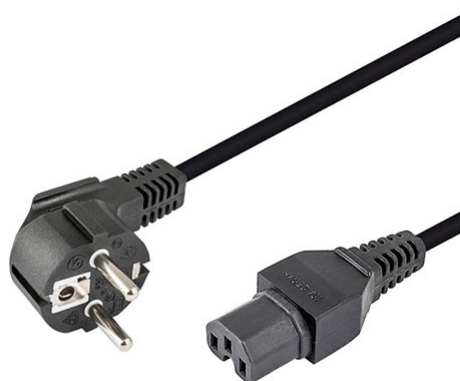

WIR1051

CONEXIÓN DE RED ORDENADOR CON MUESCA

FECHA: 20250411 12:36:25

Caja

LARxBASExALT: 16 x 4 x 29 cm

EAN: 8436300276333

PESO BRUTO: 0.209 kg

PESO NETO: 0.2 kg

Embalaje interior

PIEZAS POR EMBALAJE:

LARxBASExALT: x x cm

DUN 14:

PESO BRUTO: kg

PESO NETO: kg

Embalaje máster

PIEZAS POR EMBALAJE:

LARxBASExALT: x x cm

DUN14:

PESO BRUTO: kg

PESO NETO: kg

NIMO

Cable de alimentación Schuko acodado CEE7/7 a IEC320-C15 para ordenadores con muesca 1,8m.