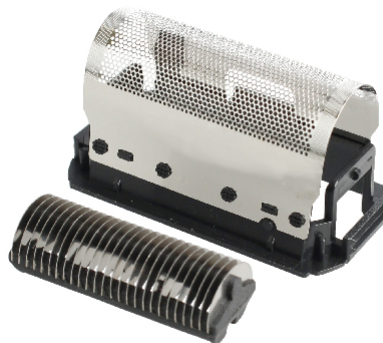

## Embalaje máster

PIEZAS POR EMBALAJE:

LARxBASExALT: x x cm

DUN14:

PESO BRUTO: kg

PESO NETO: kg