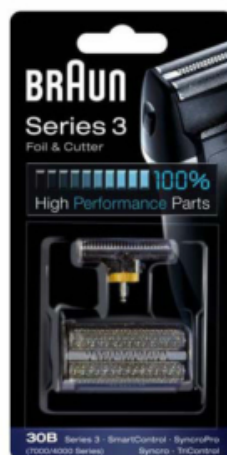

81387936

COMBI 30B LAM.+CUCHILLA SERIE 7000/4000

FECHA: 20240703 09:36:40

Caja

LARxBASExALT: 16 x 8 x 3 cm
EAN: 4210201072737
PESO BRUTO: 0.018 kg
PESO NETO: 0.015 kg

Embalaje interior

PIEZAS POR EMBALAJE: 10
LARxBASExALT: 17.5 x 13.5 x 8.5 cm
DUN 14: 04210201072744
PESO BRUTO: 0.219 kg
PESO NETO: 0.15 kg

Embalaje máster

PIEZAS POR EMBALAJE:
LARxBASExALT: x x cm
DUN14:
PESO BRUTO: kg
PESO NETO: kg

Braun

Recambio de cuchilla mas lámina Braun series 7000/4000 SmartControl, SyncroPro, Syncro, TriControl 30B Series 3.