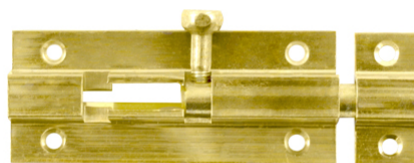

Embalaje interior

PIEZAS POR EMBALAJE:

LARxBASExALT: x x cm

DUN 14:

PESO BRUTO: kg

PESO NETO: kg

Embalaje máster

PIEZAS POR EMBALAJE:

LARxBASExALT: x x cm

DUN14:

PESO BRUTO: kg

PESO NETO: kg

Ferrestock

Cerrojo de puerta con tornillos latón macizo Ferrestock.

- Cerrojo de latón macizo.
- Incluye tornillos de montaje.