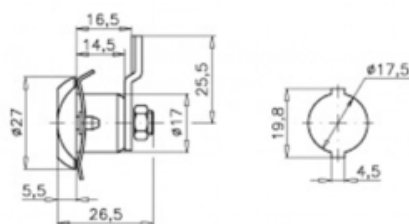

### Caja

LARxBASExALT: x x cm  
EAN: 8430025013723  
PESO BRUTO: 0.053 kg  
PESO NETO: 0.053 kg

### Embalaje interior

PIEZAS POR EMBALAJE:  
LARxBASExALT: x x cm  
DUN 14:  
PESO BRUTO: kg  
PESO NETO: kg

### Embalaje máster

PIEZAS POR EMBALAJE:  
LARxBASExALT: x x cm  
DUN14:  
PESO BRUTO: kg  
PESO NETO: kg