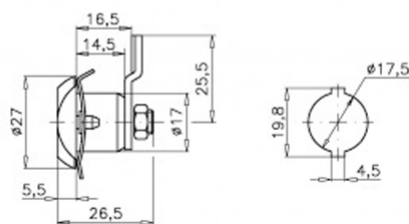

353

CERRADURA DE BUZON LATONADA

FECHA: 20241121 12:36:14

Caja

LARxBASExALT: x x cm

EAN: 8430025013723

PESO BRUTO: 0.053 kg

PESO NETO: 0.053 kg

Embalaje interior

PIEZAS POR EMBALAJE:

LARxBASExALT: x x cm

DUN 14:

PESO BRUTO: kg

PESO NETO: kg

Embalaje máster

PIEZAS POR EMBALAJE:

LARxBASExALT: x x cm

DUN14:

PESO BRUTO: kg

PESO NETO: kg

KEYA

Cerradura de buzón cromada Keya.

- Cerradura especial ovalada 180°.