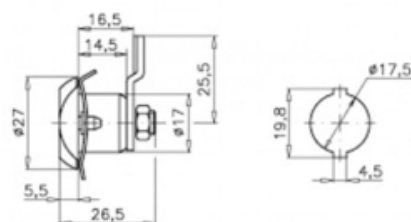

253

CERRADURA DE BUZÓN CROMADA

FECHA: 20240703 05:36:17

Caja

LARxBASExALT: x x cm
EAN: 8435263389180
PESO BRUTO: 0.654 kg
PESO NETO: 0.654 kg

Embalaje interior

PIEZAS POR EMBALAJE:
LARxBASExALT: x x cm
DUN 14:
PESO BRUTO: kg
PESO NETO: kg

Embalaje máster

PIEZAS POR EMBALAJE:
LARxBASExALT: x x cm
DUN14:
PESO BRUTO: kg
PESO NETO: kg

KEYA

Cerradura de buzón cromada Keya.
– Cerradura especial ovalada 180 Ø.