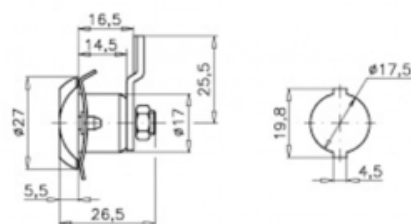

253

CERRADURA DE BUZÓN CROMADA

FECHA: 20240722 10:36:12

Caja

LARxBASExALT: x x cm
EAN: 8435263389180
PESO BRUTO: 0.654 kg
PESO NETO: 0.654 kg

Embalaje interior

PIEZAS POR EMBALAJE:
LARxBASExALT: x x cm
DUN 14:
PESO BRUTO: kg
PESO NETO: kg

Embalaje máster

PIEZAS POR EMBALAJE:
LARxBASExALT: x x cm
DUN14:
PESO BRUTO: kg
PESO NETO: kg

KEYA

Cerradura de buzón cromada Keya.
– Cerradura especial ovalada 180 Ø.