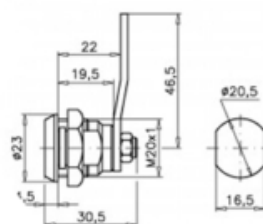

### Caja

LARxBASExALT: x x cm  
EAN: 8435263391053  
PESO BRUTO: kg  
PESO NETO: kg

### Embalaje interior

PIEZAS POR EMBALAJE:  
LARxBASExALT: x x cm  
DUN 14:  
PESO BRUTO: kg  
PESO NETO: kg

### Embalaje máster

PIEZAS POR EMBALAJE:  
LARxBASExALT: x x cm  
DUN14:  
PESO BRUTO: kg  
PESO NETO: kg

**LLAVES IGUALES**

### KEYA

Cerradura cromada 2 llaves iguales 19,5 x 30,5 mm Keya.

– Cerradura taquilla 180°.